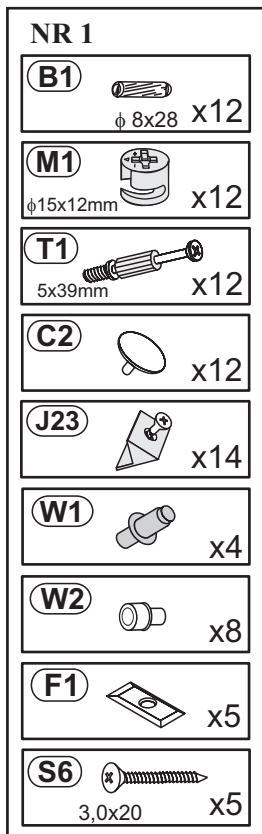

Modellname: **FIORDO**
 Nazwa modelu:

Modellreihe: **P6--F1**
 Numer modelu:

Type: **02**
 Typ:

Blatt Nr **1** von: **8**
 Strona z:

NO	Dim.		Col.-No	Qty
1	741	284	2	1
2	741	284	2	1
3	742	70	2	2
4	900	284	2	1
5	900	284	2	1
6	900	264	2	1
7	792	70	2	2
8	413	252	2	1
9	279	240	2	2
10	785	363	2	1
11	785	230	2	1
12L	909	425	2	1
12P	909	292	2	1

Modellname: **FIORDO**
 Nazwa modelu:

Modellreihe: **P6--F1**
 Numer modelu:

Type: **05+31**
 Typ:

Blatt Nr 1 von: 8
 Strona z:

NO	Dim.		Col.-No	Qty
1	1850 380		3	1
2	1850 380		3	1
3T,3U	1851 70		3	2
4	340 380		3	2
5	232 70		3	2
6	340 360		3	2
7	577 225		3	2
8	646 348		3	2
10	1110 100		3	1
11	1108 159		3	1

Modellname: **FIORDO**
 Nazwa modelu:

Modellreihe: **P6--F1**
 Numer modelu:

Type: **01**
 Typ:

Blatt Nr **1** von: **8**
 Strona z:

NO	Dim.	Col.-No	Qty
1	741 316	1	1
2	741 316	1	1
3	742 70	1	2
4	1060 316	1	1
5	1060 316	1	1
6	1060 296	1	1
7	952 70	1	2
8	413 284	1	1
9	280 284	1	2
10	946 363	1	1
11R	1069 425	1	1
11L	1069 292	1	1

Blatt Nr **5** von: **8**
Strona

2

Ø 3x5mm

x2
7

Modellname:
Nazwa modelu:

FIORDO

Modellreihe:
Numer modelu:

P6--F1