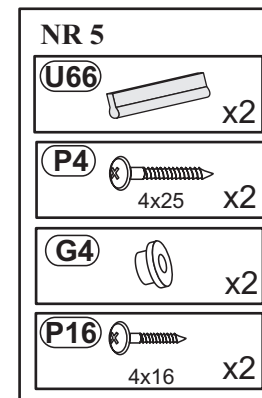

Modellname: **FIORDO**
 Nazwa modelu:

Modellreihe: **P6--F1**
 Numer modelu:

Type: **02**
 Typ:

Blatt Nr **1** von: **8**
 Strona z:

NO	Dim.		Col.-No	Qty
1	741	284	2	1
2	741	284	2	1
3	742	70	2	2
4	900	284	2	1
5	900	284	2	1
6	900	264	2	1
7	792	70	2	2
8	413	252	2	1
9	279	240	2	2
10	785	363	2	1
11	785	230	2	1
12L	909	425	2	1
12P	909	292	2	1

Modellname: **FIORDO**
 Nazwa modelu:

Modellreihe: **P6--F1**
 Numer modelu:

Type: **05+31**
 Typ:

Blatt Nr 1 von: 8
 Strona z:

NO	Dim.		Col.-No	Qty
1	1850 380		3	1
2	1850 380		3	1
3T,3U	1851 70		3	2
4	340 380		3	2
5	232 70		3	2
6	340 360		3	2
7	577 225		3	2
8	646 348		3	2
10	1110 100		3	1
11	1108 159		3	1

Modellname: **FIORDO**
 Nazwa modelu:

Modellreihe: **P6--F1**
 Numer modelu:

Type: **01**
 Typ:

Blatt Nr **1** von: **8**
 Strona z:

NO	Dim.	Col.-No	Qty
1	741 316	1	1
2	741 316	1	1
3	742 70	1	2
4	1060 316	1	1
5	1060 316	1	1
6	1060 296	1	1
7	952 70	1	2
8	413 284	1	1
9	280 284	1	2
10	946 363	1	1
11R	1069 425	1	1
11L	1069 292	1	1

Blatt Nr **5** von: **8**
Strona

2

Ø 3x5mm

x2
7

Modellname:
Nazwa modelu:

FIORDO

Modellreihe:
Numer modelu:

P6--F1