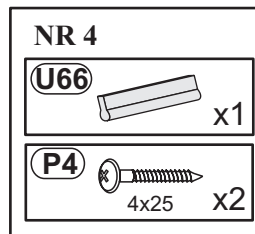

Modellname: **FIORDO**
 Nazwa modelu:

Modellreihe: **P6--F1**
 Numer modelu:

Type: **01**
 Typ:

Blatt Nr **1** von: **8**
 Strona z:

NO	Dim.	Col.-No	Qty
1	741 316	1	1
2	741 316	1	1
3	742 70	1	2
4	1060 316	1	1
5	1060 316	1	1
6	1060 296	1	1
7	952 70	1	2
8	413 284	1	1
9	280 284	1	2
10	946 363	1	1
11R	1069 425	1	1
11L	1069 292	1	1