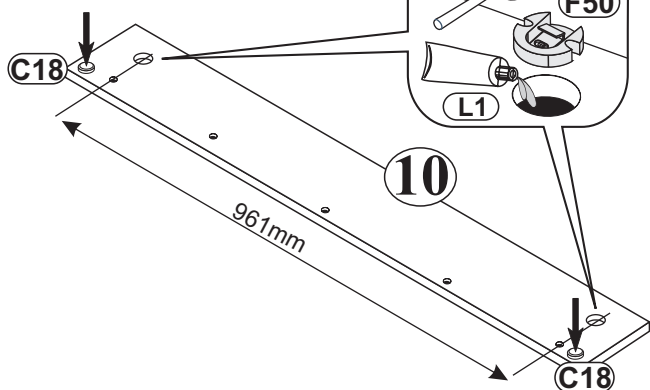

2

3

P13  3,5x13 x32

4

5

6

7 Type: 05

- (K1)** 7x50 x5
- (T10)** x2
- (F50)** x2
- (E2)** 6x8 x4
- (L1)** Leim x1
- (C18)** 5mm x2

Modellname: **FIORDO**
 Nazwa modelu:

Modellreihe: **P6--F1**
 Numer modelu:

Type: **01**
 Typ:

Blatt Nr **1** von: **8**
 Strona z:

NO	Dim.	Col.-No	Qty
1	741 316	1	1
2	741 316	1	1
3	742 70	1	2
4	1060 316	1	1
5	1060 316	1	1
6	1060 296	1	1
7	952 70	1	2
8	413 284	1	1
9	280 284	1	2
10	946 363	1	1
11R	1069 425	1	1
11L	1069 292	1	1