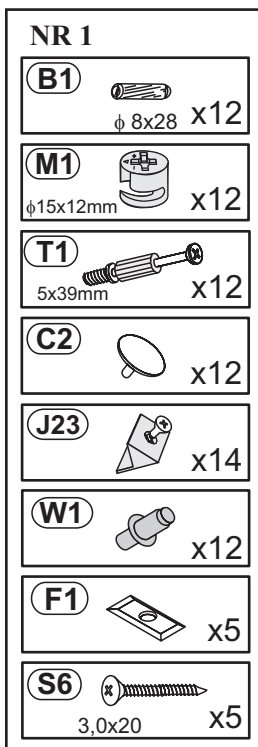

Modellname: **FIORDO**
 Nazwa modelu:

Modellreihe: **P6--F1**
 Numer modelu:

Type: **02**
 Typ:

Blatt Nr **1** von: **8**
 Strona z:

NO	Dim.		Col.-No	Qty
1	741	284	2	1
2	741	284	2	1
3	742	70	2	2
4	900	284	2	1
5	900	284	2	1
6	900	264	2	1
7	792	70	2	2
8	413	252	2	1
9	279	240	2	2
10	785	363	2	1
11	785	230	2	1
12L	909	425	2	1
12P	909	292	2	1

Modellname: **FIORDO**
 Nazwa modelu:

Modellreihe: **P6--F1**
 Numer modelu:

Type: **05+31**
 Typ:

Blatt Nr 1 von: 8
 Strona z:

NO	Dim.		Col.-No	Qty
1	1850 380		3	1
2	1850 380		3	1
3T,3U	1851 70		3	2
4	340 380		3	2
5	232 70		3	2
6	340 360		3	2
7	577 225		3	2
8	646 348		3	2
10	1110 100		3	1
11	1108 159		3	1

Modellname: **FIORDO**
 Nazwa modelu:

Modellreihe: **P6--F1**
 Numer modelu:

Type: **01**
 Typ:

Blatt Nr **1** von: **8**
 Strona z:

NO	Dim.	Col.-No	Qty
1	741 316	1	1
2	741 316	1	1
3	742 70	1	2
4	1060 316	1	1
5	1060 316	1	1
6	1060 296	1	1
7	952 70	1	2
8	413 284	1	1
9	280 284	1	2
10	946 363	1	1
11R	1069 425	1	1
11L	1069 292	1	1

Blatt Nr **5** von: **8**
Strona

2

Ø 3x5mm

x2
7

Modellname:
Nazwa modelu:

FIORDO

Modellreihe:
Numer modelu:

P6--F1