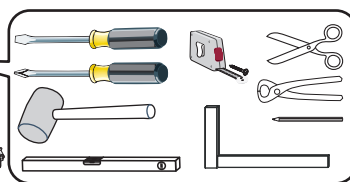

Modellname: **FIORDO**
 Nazwa modelu:

Modellreihe: **P6--F1**
 Numer modelu:

Type: **05+31**
 Typ:

Blatt Nr 1 von: 8
 Strona z:

NO	Dim.		Col.-No	Qty
1	1850 380		3	1
2	1850 380		3	1
3T,3U	1851 70		3	2
4	340 380		3	2
5	232 70		3	2
6	340 360		3	2
7	577 225		3	2
8	646 348		3	2
10	1110 100		3	1
11	1108 159		3	1