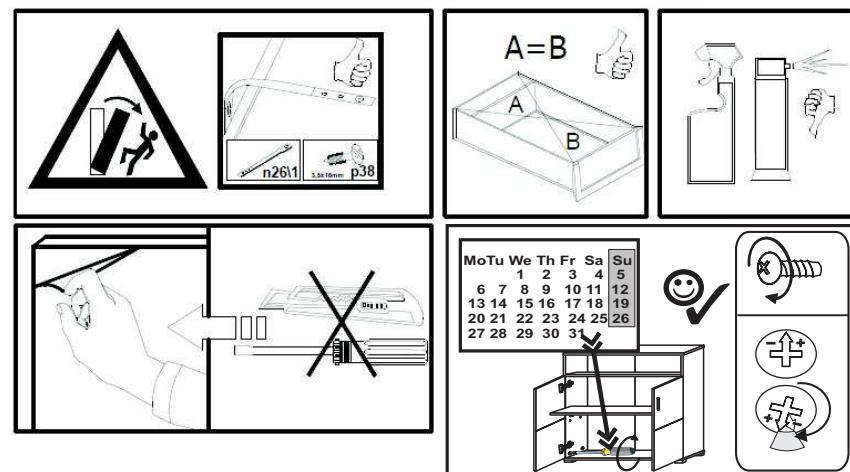

Modellname: **FIORDO**
 Nazwa modelu:

Modellreihe: **P6--F1**
 Numer modelu:

Type: **05+31**
 Typ:

Blatt Nr 1 von: 8
 Strona z:

NO	Dim.		Col.-No	Qty
1	1850 380		3	1
2	1850 380		3	1
3T,3U	1851 70		3	2
4	340 380		3	2
5	232 70		3	2
6	340 360		3	2
7	577 225		3	2
8	646 348		3	2
10	1110 100		3	1
11	1108 159		3	1