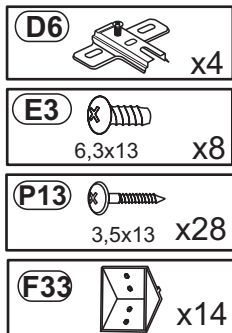

Modellname:
Nazwa modelu:

FIORDO

Modellreihe:
Numer modelu:

P6--F1

Type:
Typ:

02

Blatt Nr
Strona

5

von:
z:

8

2